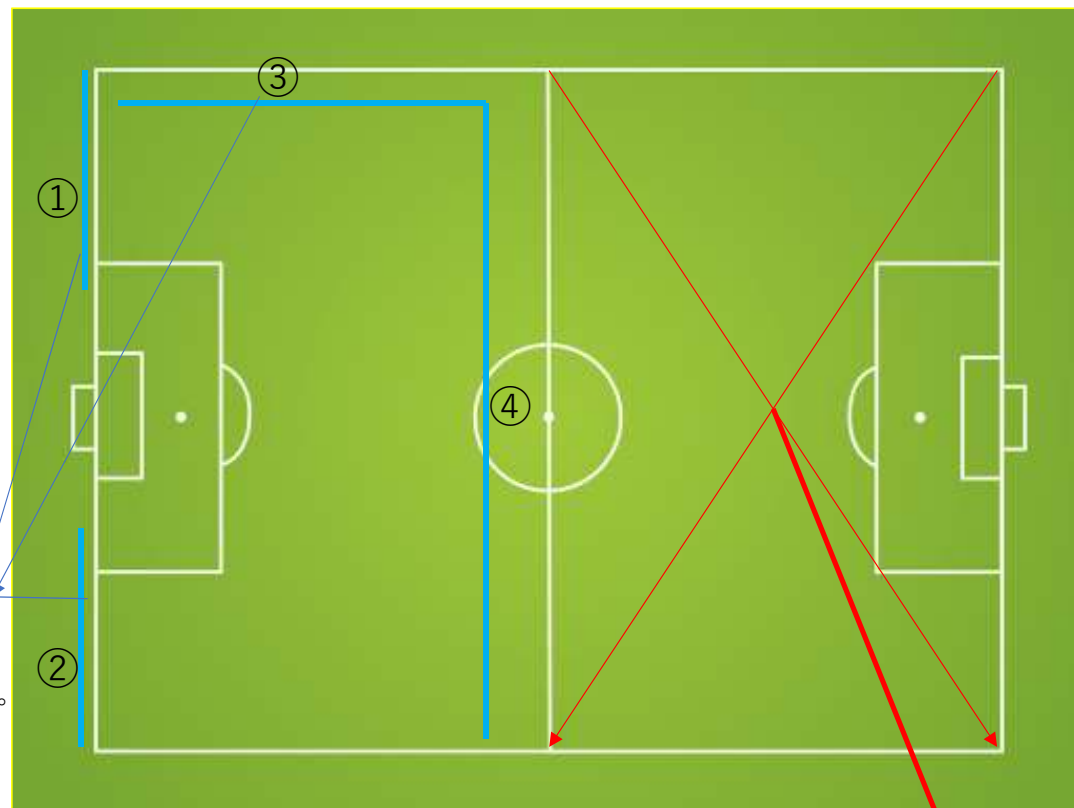

開場時間/12:30~
選手準備スタート/12:30
開催時間/12:45~13:15

デモンストレーション 12:30~13:15

<目的>

女性トップアスリートの技術・スピードなどを子どもたちの目の前で披露することにより、心を動かされた子供たちには、アスリートに憧れる気持ちや向上心の高まりを期待する。日体大FIELDS横浜を認知していただきファンづくりに繋げる。

<内容> 選手5~6人 トップの選手

- ・ゴールキーパー（セービング、ハイボール、パントキック）
- ・フィールドプレイヤー（シュート、ボールコントロール、ロングキック、パス回し）

ブルーライン/ギャラリー見学可能スペース
・危なくないように誘導と注意喚起する。
・人手が多い場合は子供を前にして見易くする。

スタンド

13時まで入場禁止エリア

入場×

通常入口は閉鎖しセンター入口より入場

協会用荷物置き場

※貴重品は自己管理願い