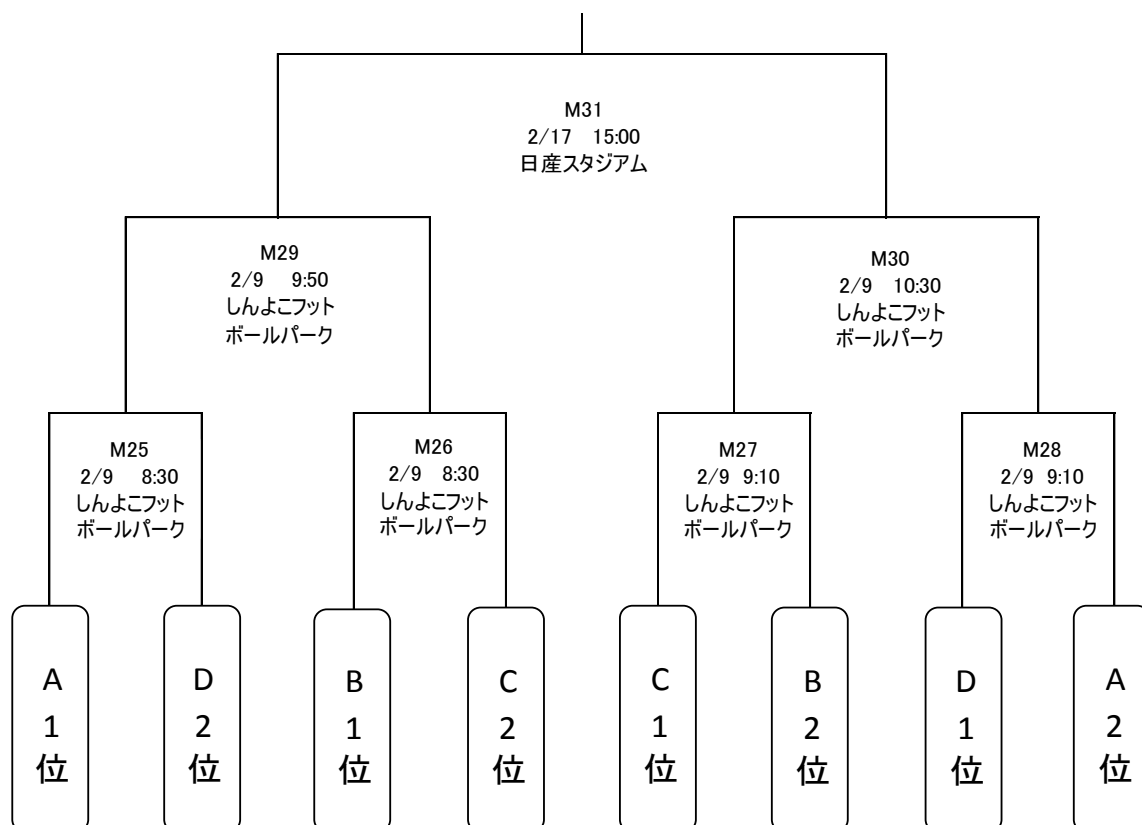

第21回 日産スタジアム杯少年サッカー大会

<小学生女子の部>

【予選リーグ】 1月14日(月・祝) 会場： しんよこフットボールパーク

A	磯子区	旭区	港南区	西・中区
磯子区		M1	M3	M5
旭区			M7	M9
港南区				M11
西・中区				

B	泉区	青葉区	鶴見・南区	都筑区
泉区		M2	M4	M6
青葉区			M8	M10
鶴見・南区				M12
都筑区				

C	港北区	金沢区	栄区	瀬谷区
港北区		M13	M15	M17
金沢区			M19	M21
栄区				M23
瀬谷区				

D	緑区	戸塚区	保土ヶ谷区	神奈川区
緑区		M14	M16	M18
戸塚区			M20	M22
保土ヶ谷区				M24
神奈川区				

【決勝トーナメント】 7試合

1回戦・準決勝 平成31年2月9日(土)6試合 / 決勝 平成31年2月17日(日)1試合