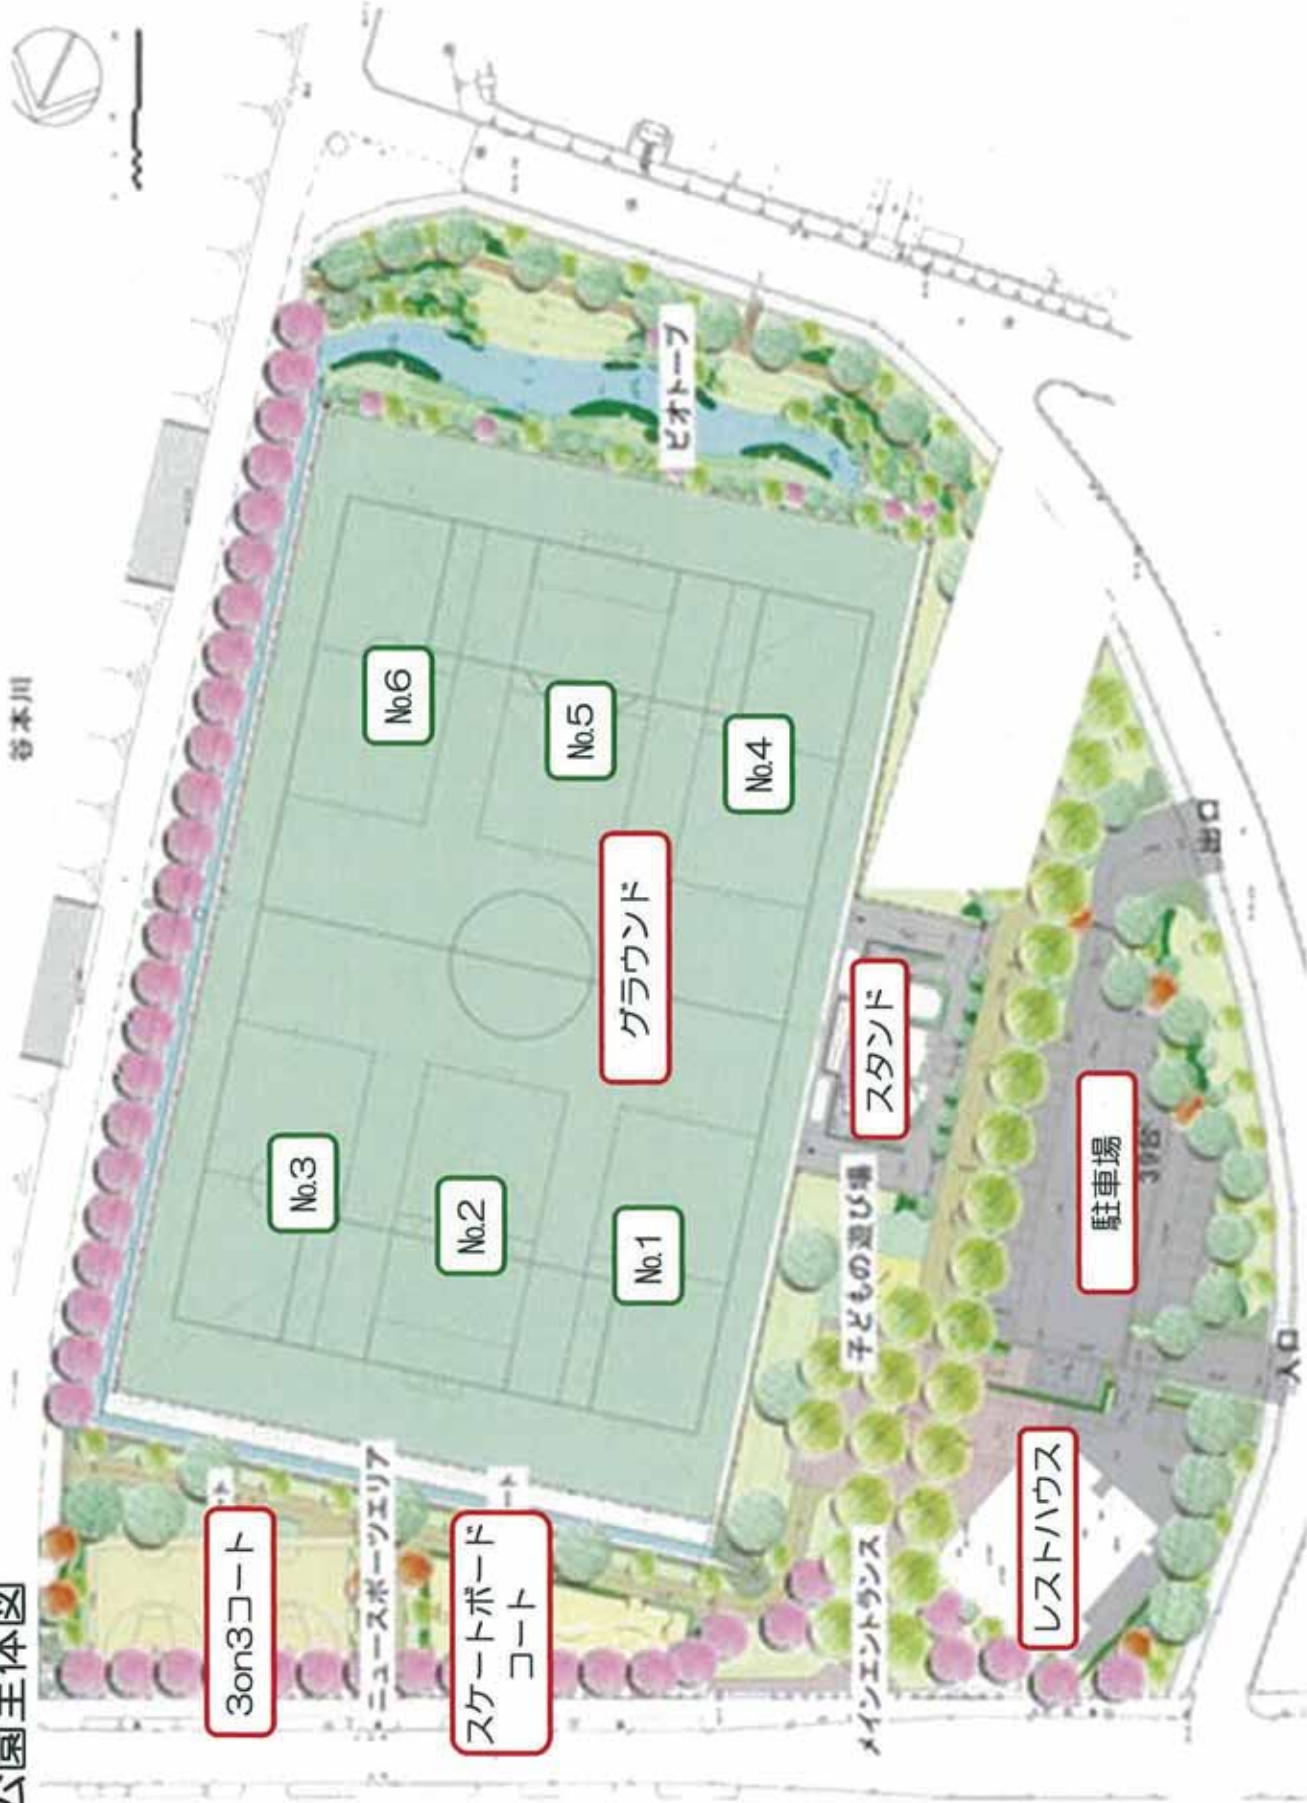

<クラフトブース>公園内屋外

- ⑱ 田園調布学園大学生（机上ミニゲーム等）
- ⑲ 近隣住民ボランティア（内容未定）

タイムスケジュール(予定) 2018年11月18日(日)

	No.1	No.2	No.3	No.4	No.5	No.6	レストルーム 前広場
8:00							
9:00	搬入・準備						
10:00			オープニング				
11:00		元横浜FCスポーツクラブ内田智也選手と遊ぼう キックターゲット、サッカーボーリング 横浜FC					
12:00		準備		ダンス GODAI 青空ヨガ ヨガ教室			
13:00		準備		準備			
14:00	バブルサッカー 青葉区サッカー協会		ストラックアウト、スピードガン 野球連盟		サッカーピョンゴ セレーラ SC		
15:00	遊び		グラウンドゴルフ 青葉区スポーツ推進 委員		物販 飲食 クラブ ミニゲーム		
16:00	イベント終了 15:00~片付け						

谷本公園全体図

配置図 (11月18日)

グラウンド

多目的運動広場 (臨時駐輪場)