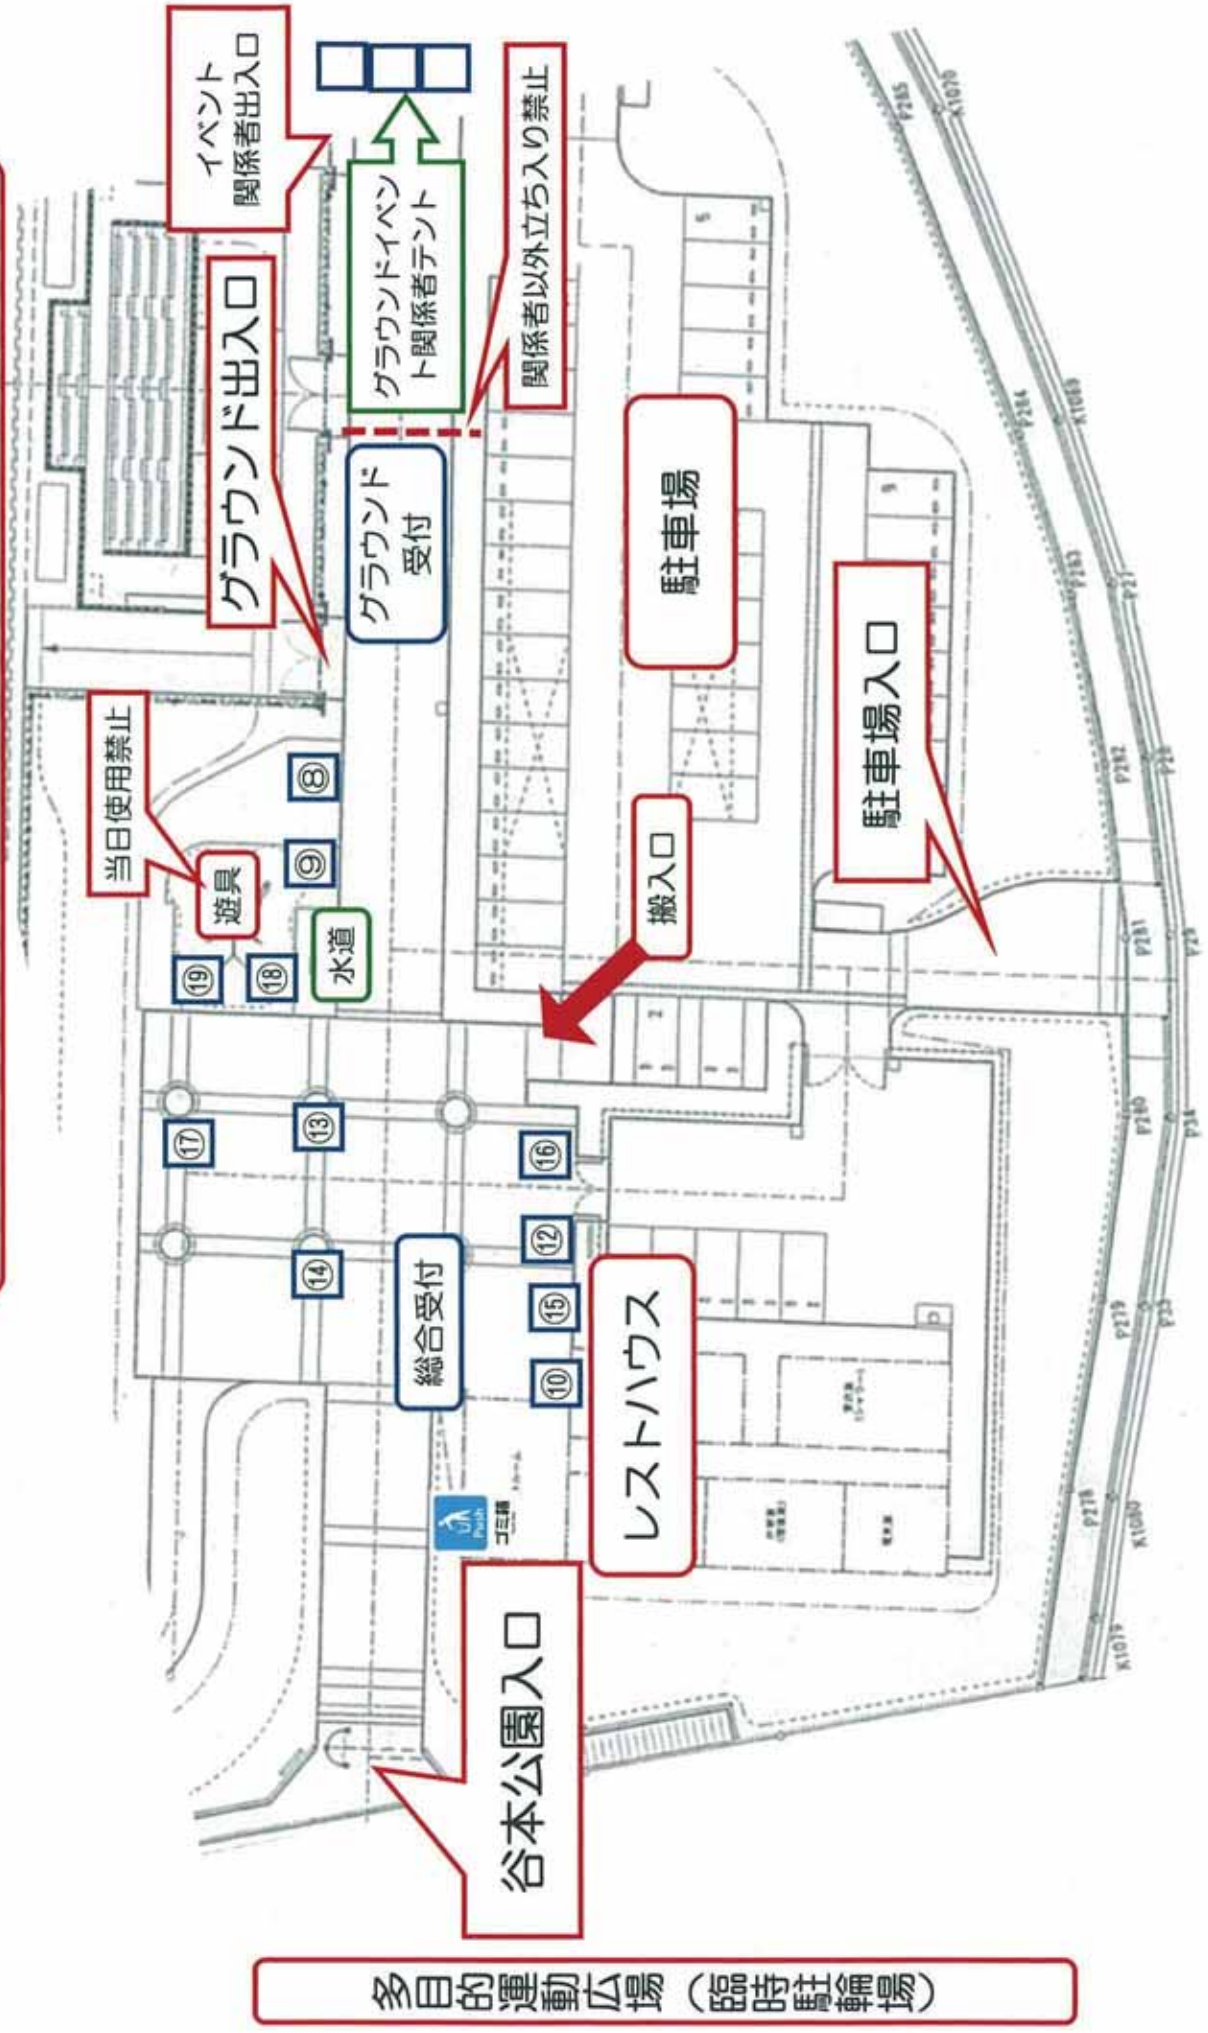

<クラフトブース>公園内屋外

- ⑱ 田園調布学園大学生（机上ミニゲーム等）
- ⑲ 近隣住民ボランティア（内容未定）

タイムスケジュール(予定) 2018年11月18日(日)

	No.1	No.2	No.3	No.4	No.5	No.6	レストルーム 前広場
8:00							
9:00	搬入・準備						
10:00			オープニング				
11:00		元横浜FCスポーツクラブ内田智也選手と遊ぼう キックターゲット、サッカーボーリング 横浜FC					
12:00		準備		ダンス GODAI 青空ヨガ ヨガ教室			
13:00		準備		準備			
14:00	バブルサッカー 青葉区サッカー協会		ストラックアウト、スピードガン 野球連盟		サッカーピョンゴ セレーラ SC		
15:00	遊び		グラウンドゴルフ 青葉区スポーツ推進 委員		物販 飲食 クラブ ミニゲーム		
16:00	イベント終了 15:00~片付け						

谷本公園全体図

配置図 (11月18日)

グラウンド

多目的運動広場 (臨時駐輪場)